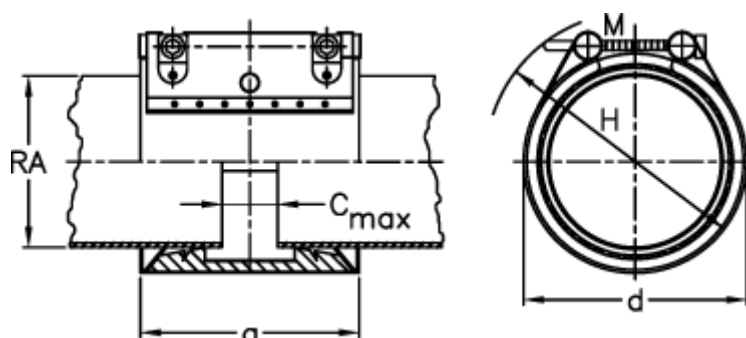

Varenummer: 025788400044
Beskrivelse: Norma Connect rørkobling
GRIP W2 Ø=44,5 NBR, 16 bar

Mål

a	= 62.4
C max med båndindlæg	= 8
d	= 65
H	= 85
M (Skrue)	= M8
Nominelt tryk (bar)	= 16
RA	= 44.5
RA min-RA max	= 43,0-45,0